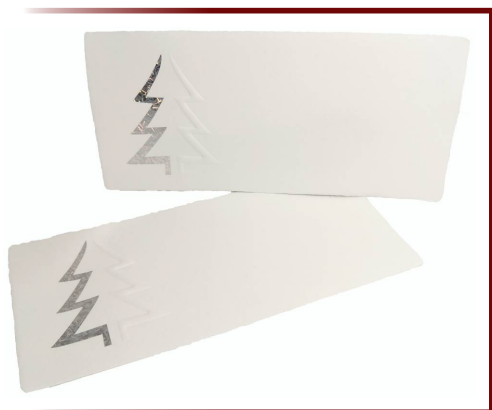

RUČNÍ PAPIRNA VELKÉ LOSINY